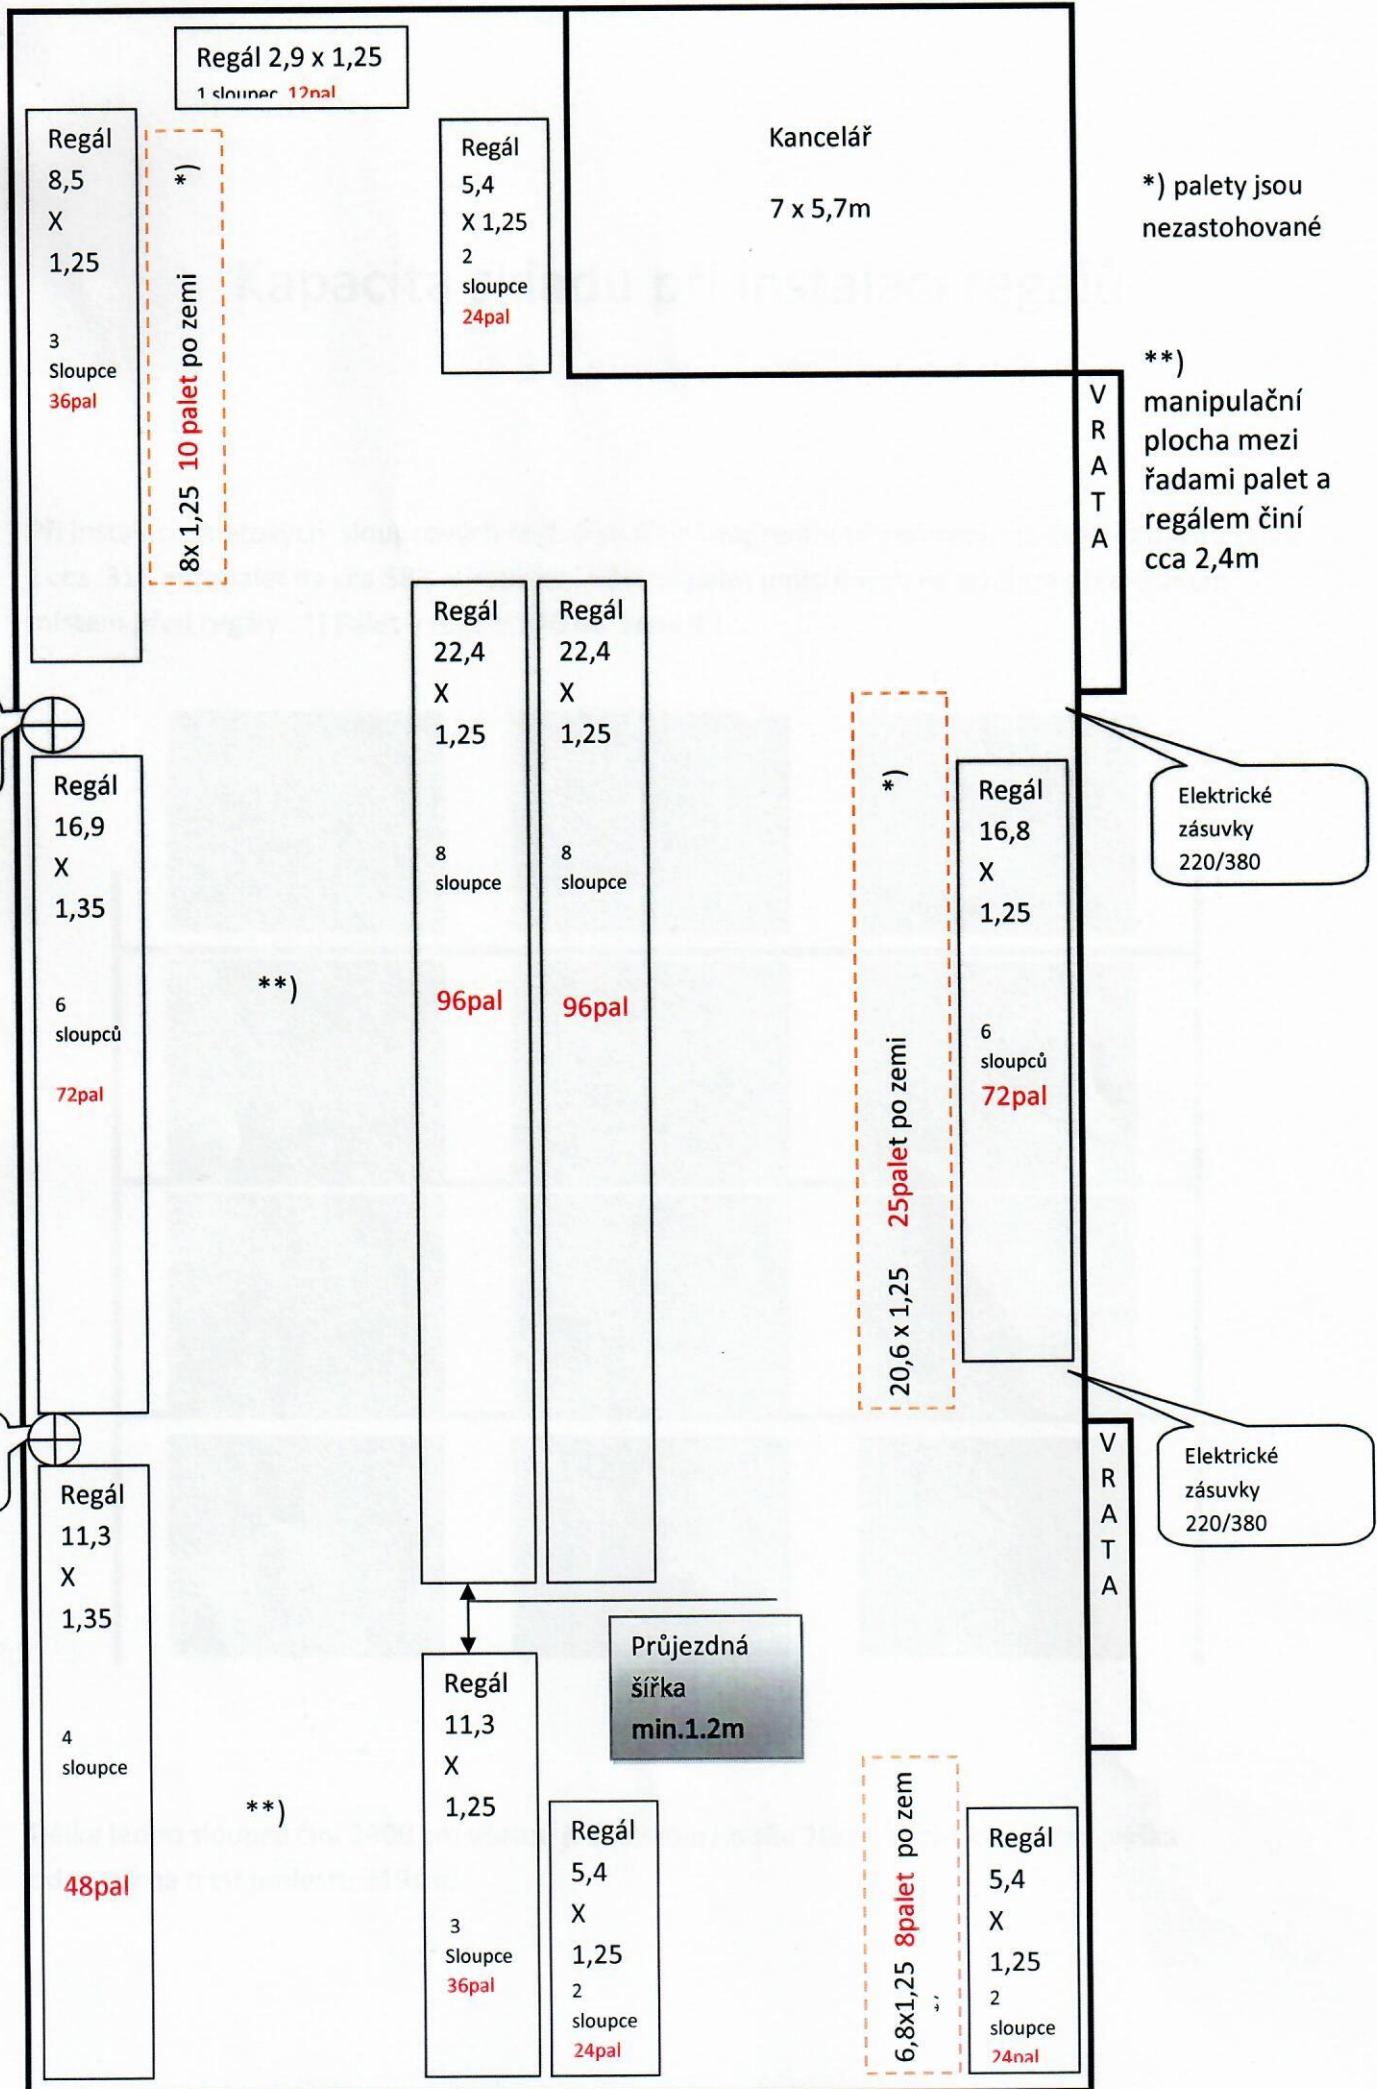

Kapacita skladu při instalaci regálů

Při instalaci paletových sloupcových regálů se třemi nadzemními buňkami, se zvýší kapacita skladu z cca 318 europalet na cca 583 europalet . Včetně palet umístěných na podlaze před volným místem před regály . *) Palet v regálu 540 na zemi 43.

Délka jedno sloupce činí 2800 cm včetně jedné stoiny o síle 10cm. Hloubka 125cm ,výška od země na třetí podestu 319cm.

*) palety jsou nezastohované

**)

manipulační plocha mezi řadami palet a regálem činí cca 2,4m

Elektrické zásuvky 220/380

Elektrické zásuvky 220/380

Kapacita skladu

Zateplený sklad o celkové rozloze 480,5 m² včetně kanceláře 39,9m².: šířka 11,55 , délka 41,6m , skladovací výška 3,96m. Kancelář se nachází v pravém rohu skladu a měří šířka 5,7m, délka 7m. Do skladu je přístup dvěma výsuvnými vraty: výška 4,10m šířka 3,54m. Sklad je vyhříván dvěma plynovými ventilátory z vlastním plynoměrem. Sklad je vybaven paletovým sloupcovým regálem o 10 sloupců, maximální zatížení sloupce 11750 kg. V jednom sloupci se nachází 3 nadzemní buňky o nosnosti jedné buňky 3500kg. Do jednoho sloupce se vejde 12 europalet o max. výšce jedné palety 90cm.

50ks
Europalet
v pěti řadách
na ploše 7,8x6,8 m
*)